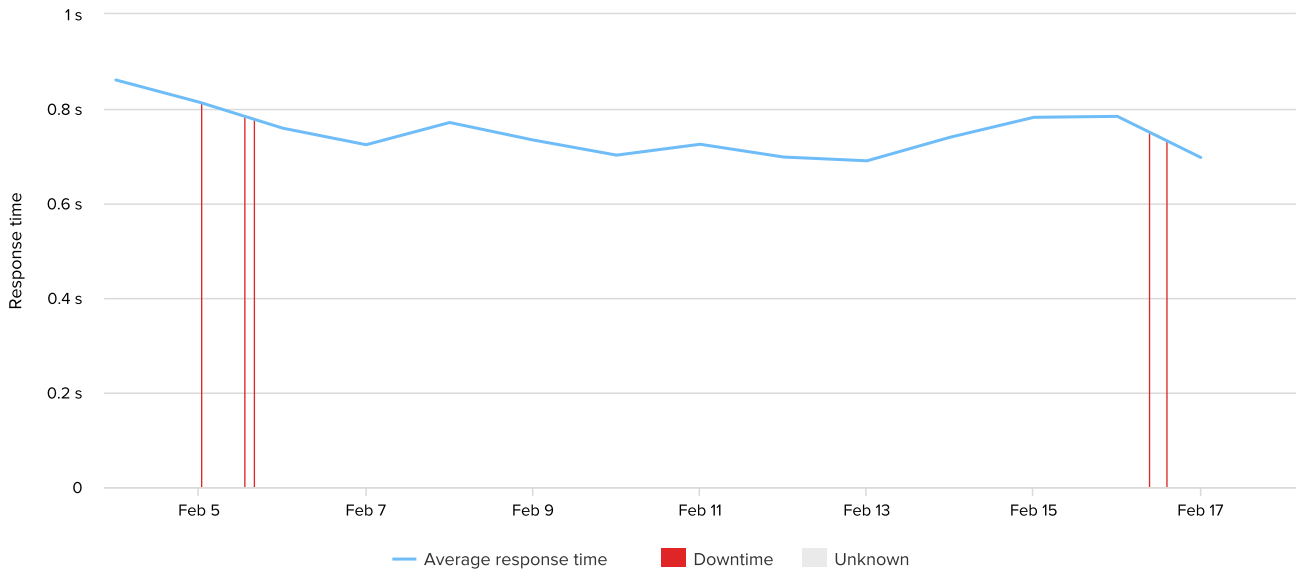

## Response time

Downtime <b>10m</b>	Outages <b>5</b>	Uptime <b>99.95%</b>	Max resp. time <b>861ms</b>	Min resp. time <b>690ms</b>	Avg resp. time <b>699ms</b>
------------------------	---------------------	-------------------------	--------------------------------	--------------------------------	--------------------------------

STATUS	FROM	TO	DURATION
↑	2019-02-16 14:16:40	2019-02-17 22:36:40	1d 8h 20m
↓	2019-02-16 14:14:40	2019-02-16 14:16:40	2m
↑	2019-02-16 09:15:40	2019-02-16 14:14:40	4h 59m
↓	2019-02-16 09:14:40	2019-02-16 09:15:40	1m
↑	2019-02-05 15:51:40	2019-02-16 09:14:40	10d 17h 23m
↓	2019-02-05 15:48:40	2019-02-05 15:51:40	3m
↑	2019-02-05 13:06:40	2019-02-05 15:48:40	2h 42m
↓	2019-02-05 13:04:40	2019-02-05 13:06:40	2m
↑	2019-02-05 00:41:40	2019-02-05 13:04:40	12h 23m
↓	2019-02-05 00:39:40	2019-02-05 00:41:40	2m
↑	2019-02-04 22:27:40	2019-02-05 00:39:40	2h 12m