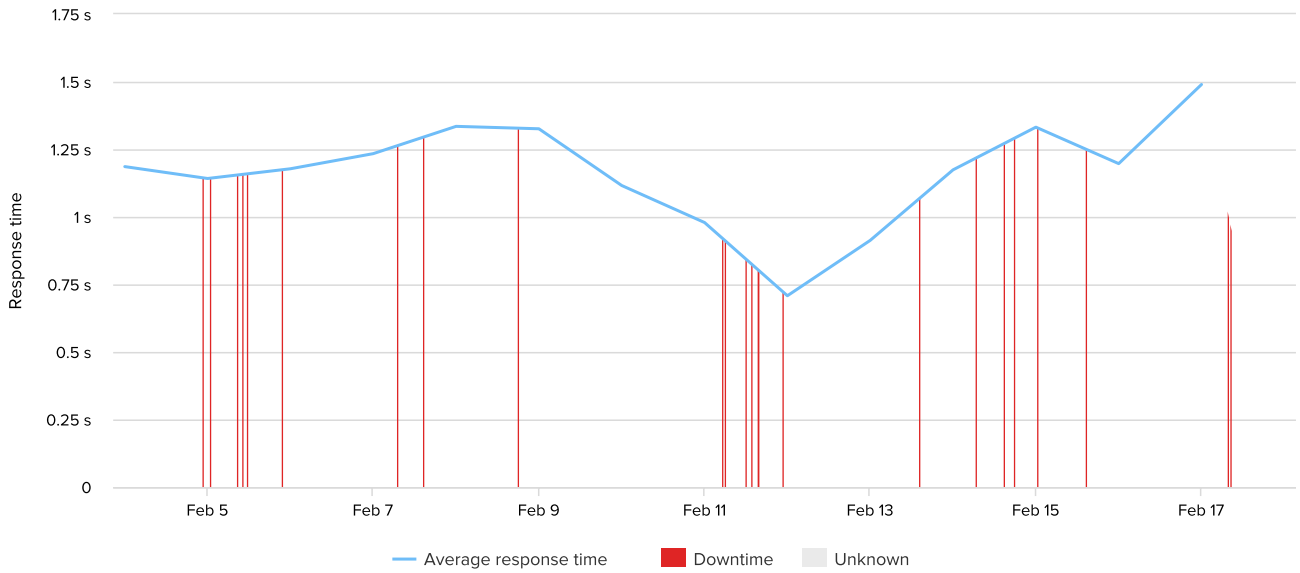

## Response time

Downtime <b>3h17m</b>	Outages <b>24</b>	Uptime <b>99.02%</b>	Max resp. time <b>1.49s</b>	Min resp. time <b>708ms</b>	Avg resp. time <b>1.09s</b>
--------------------------	----------------------	-------------------------	--------------------------------	--------------------------------	--------------------------------

STATUS	FROM	TO	DURATION
↑	2019-02-17 08:33:28	2019-02-17 22:40:28	14h 7m
↓	2019-02-17 08:31:28	2019-02-17 08:33:28	2m
↑	2019-02-17 07:47:28	2019-02-17 08:31:28	44m
↓	2019-02-17 07:44:28	2019-02-17 07:47:28	3m
↑	2019-02-15 14:38:28	2019-02-17 07:44:28	1d 17h 6m
↓	2019-02-15 14:37:28	2019-02-15 14:38:28	1m
↑	2019-02-15 00:34:28	2019-02-15 14:37:28	14h 3m
↓	2019-02-15 00:31:28	2019-02-15 00:34:28	3m
↑	2019-02-14 17:50:28	2019-02-15 00:31:28	6h 41m
↓	2019-02-14 17:47:28	2019-02-14 17:50:28	3m
↑	2019-02-14 14:52:28	2019-02-14 17:47:28	2h 55m
↓	2019-02-14 14:50:28	2019-02-14 14:52:28	2m
↑	2019-02-14 06:50:28	2019-02-14 14:50:28	8h
↓	2019-02-14 06:36:28	2019-02-14 06:50:28	14m
↑	2019-02-13 14:31:28	2019-02-14 06:36:28	16h 5m
↓	2019-02-13 14:08:28	2019-02-13 14:31:28	23m
↑	2019-02-11 22:46:28	2019-02-13 14:08:28	1d 15h 22m